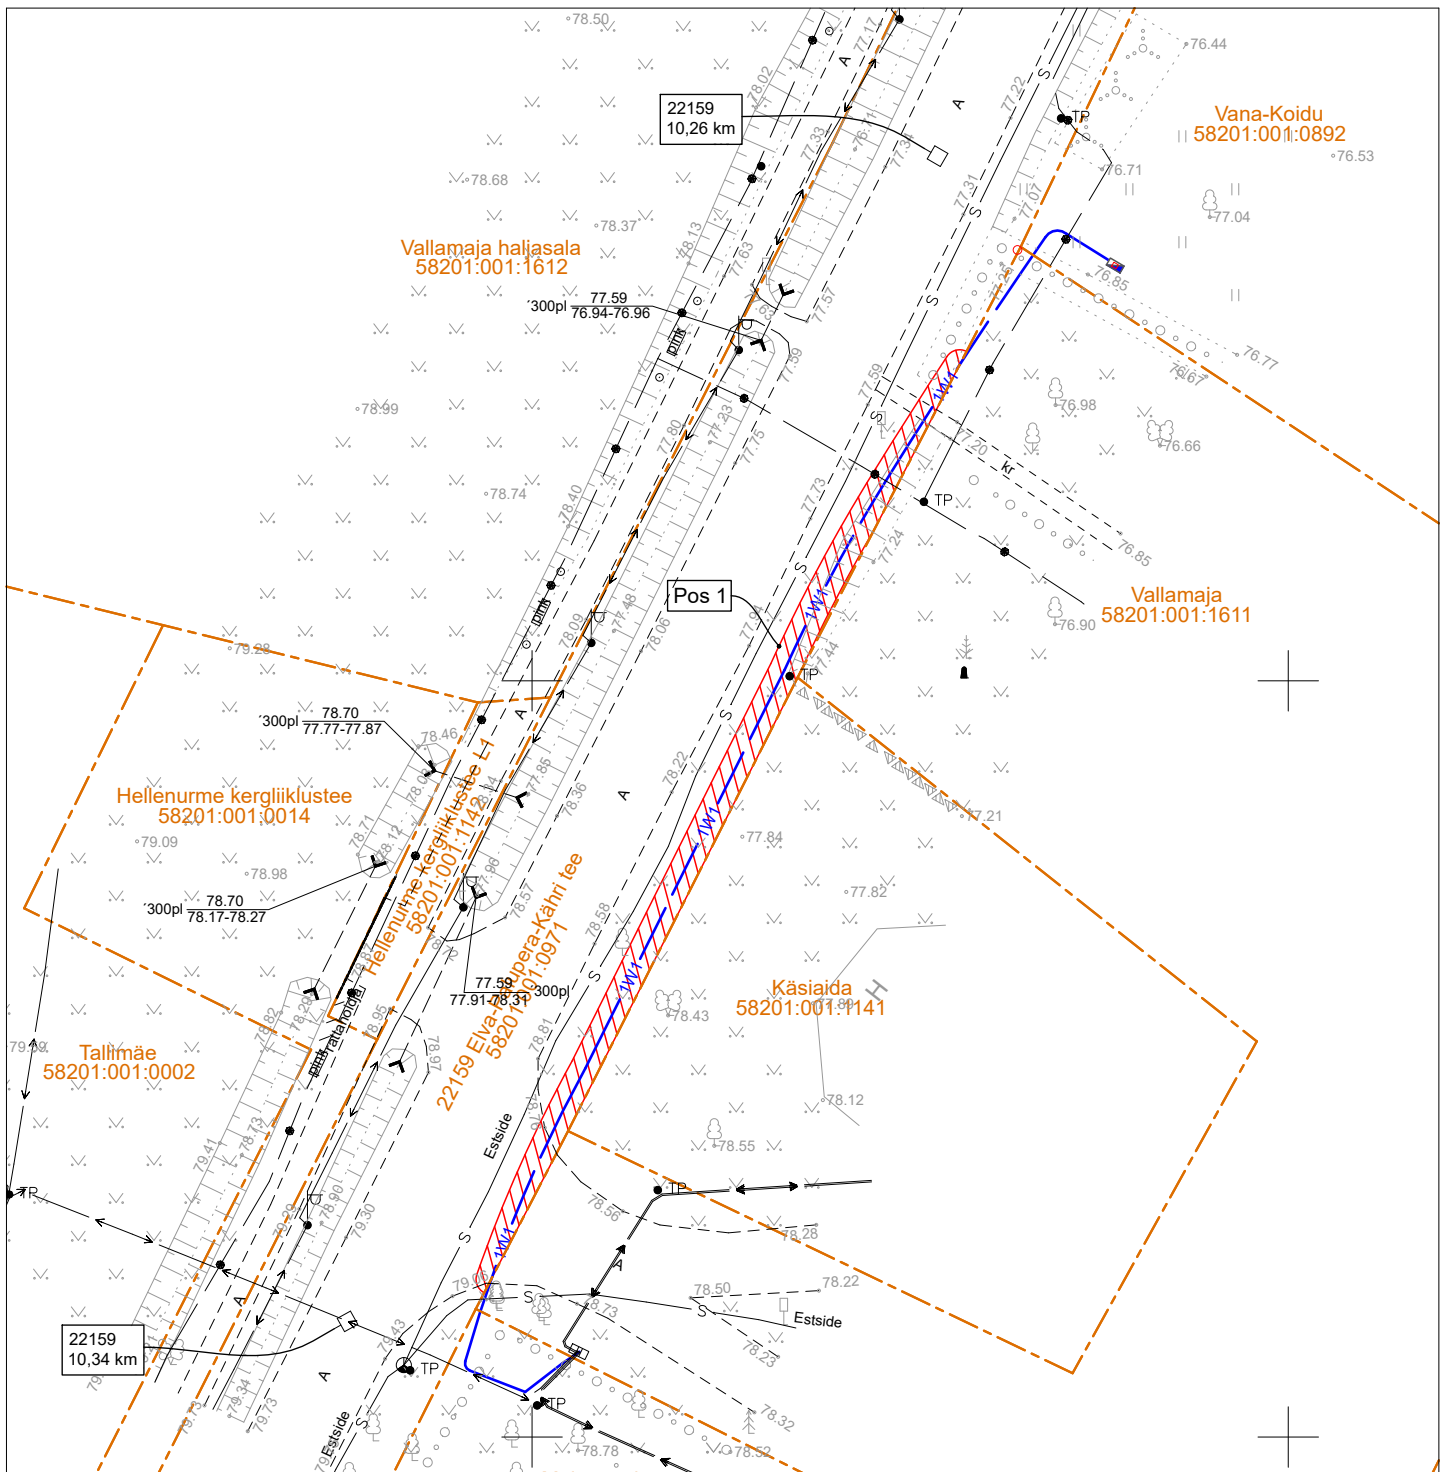

Isikliku kasutusõiguse seadmise plaan

IKÕ seadmise ala Pos nr (plaanil)	Kinnistu registriosa nr	Katastriüksuse tunnus, nimi ja sihtotstarve	IKÕ seadmise ala pindala ruutmeetrites m ²
Pos 1	7343050	58201:001:0971 22159 Elva-Palupera-Kähri tee transpordimaa	124

IKÕ seadmise ala

Katastriüksuste piirid

Projekteeritud 0,4 kV maakaabel kaitsetorus (esimene nr kaablite arv)

Projekteeritud kaabelliini lõigu pikkus riigimaantee teemaal on 68 m.

Projekti nimetus / asukoht	Vana-Koidu kinnistu elektriliitumine. Hellenurme küla Elva vald Tartu maakond.		Töö nr
Koostaja	Möötkava	Leht / formaat	Kuupäev
A. Mee, tel. 511 9005	M 1: 500	1 / A4	06.12.2024
			LC2624